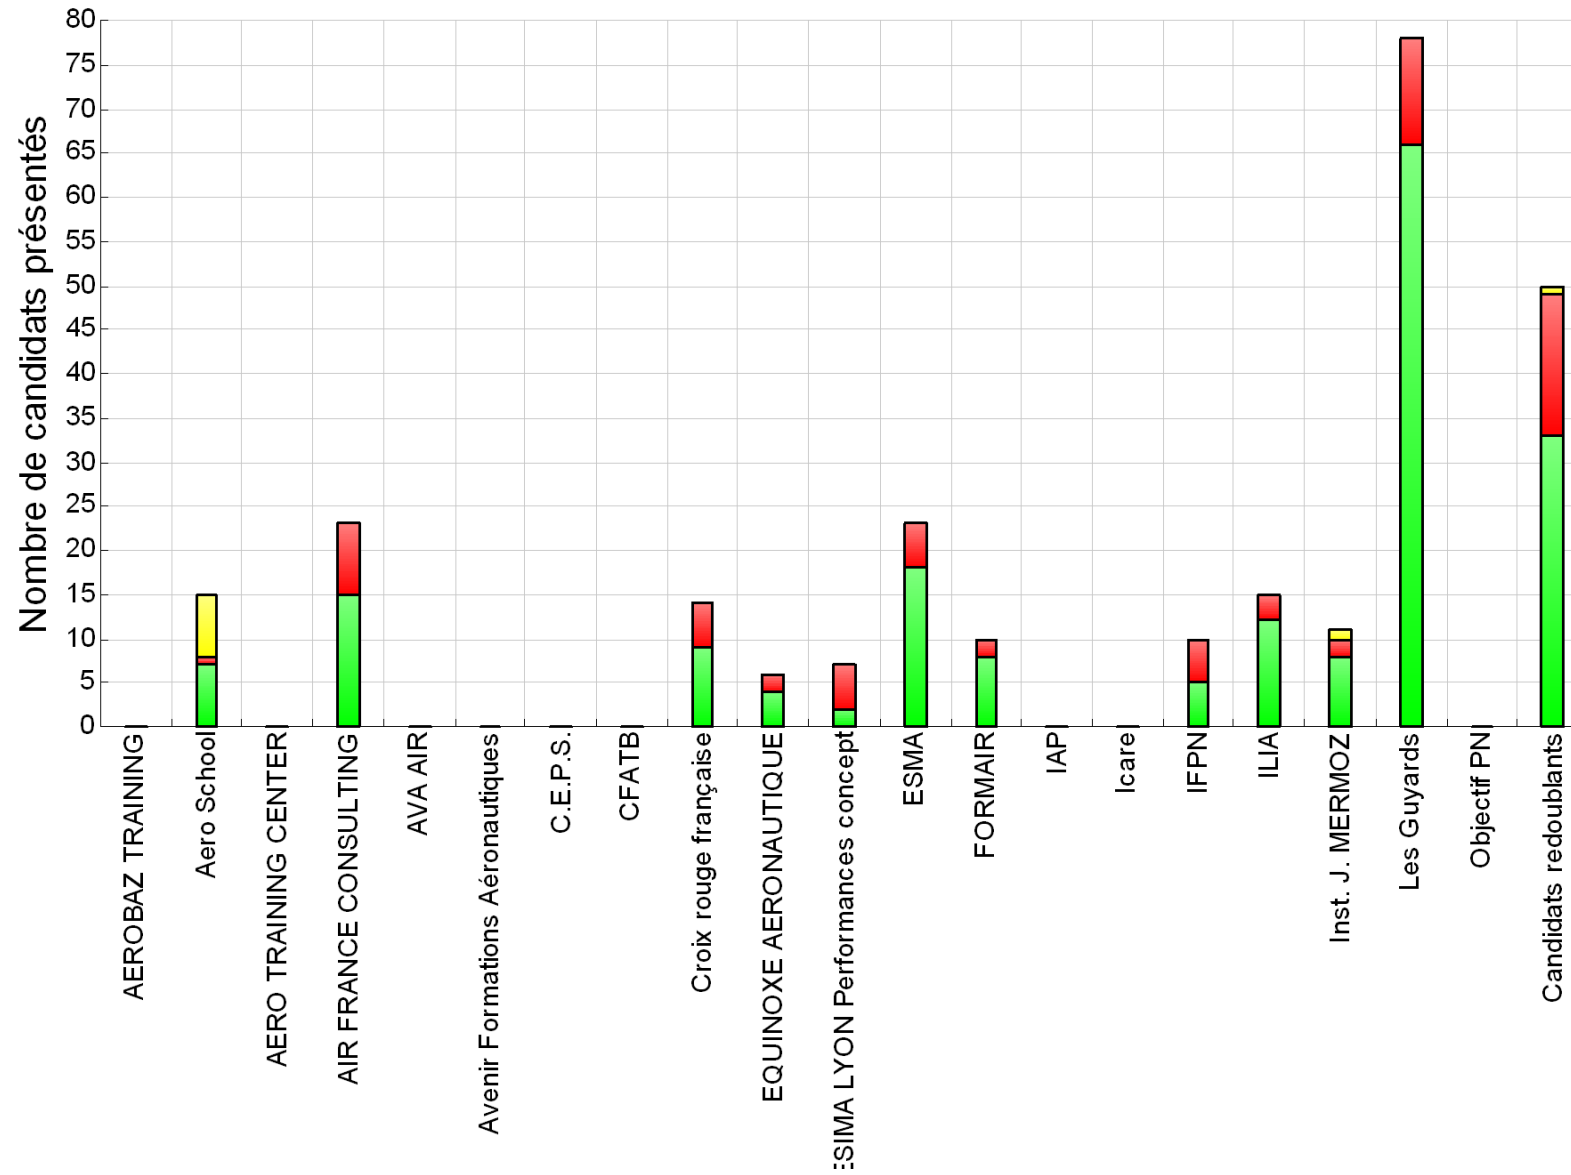

Statistiques des organismes de formation C.F.S pratique pour le mois de avril 2012

Légende

En vert les candidats reçus

En rouge les candidats éliminés

En jaune les candidats absents