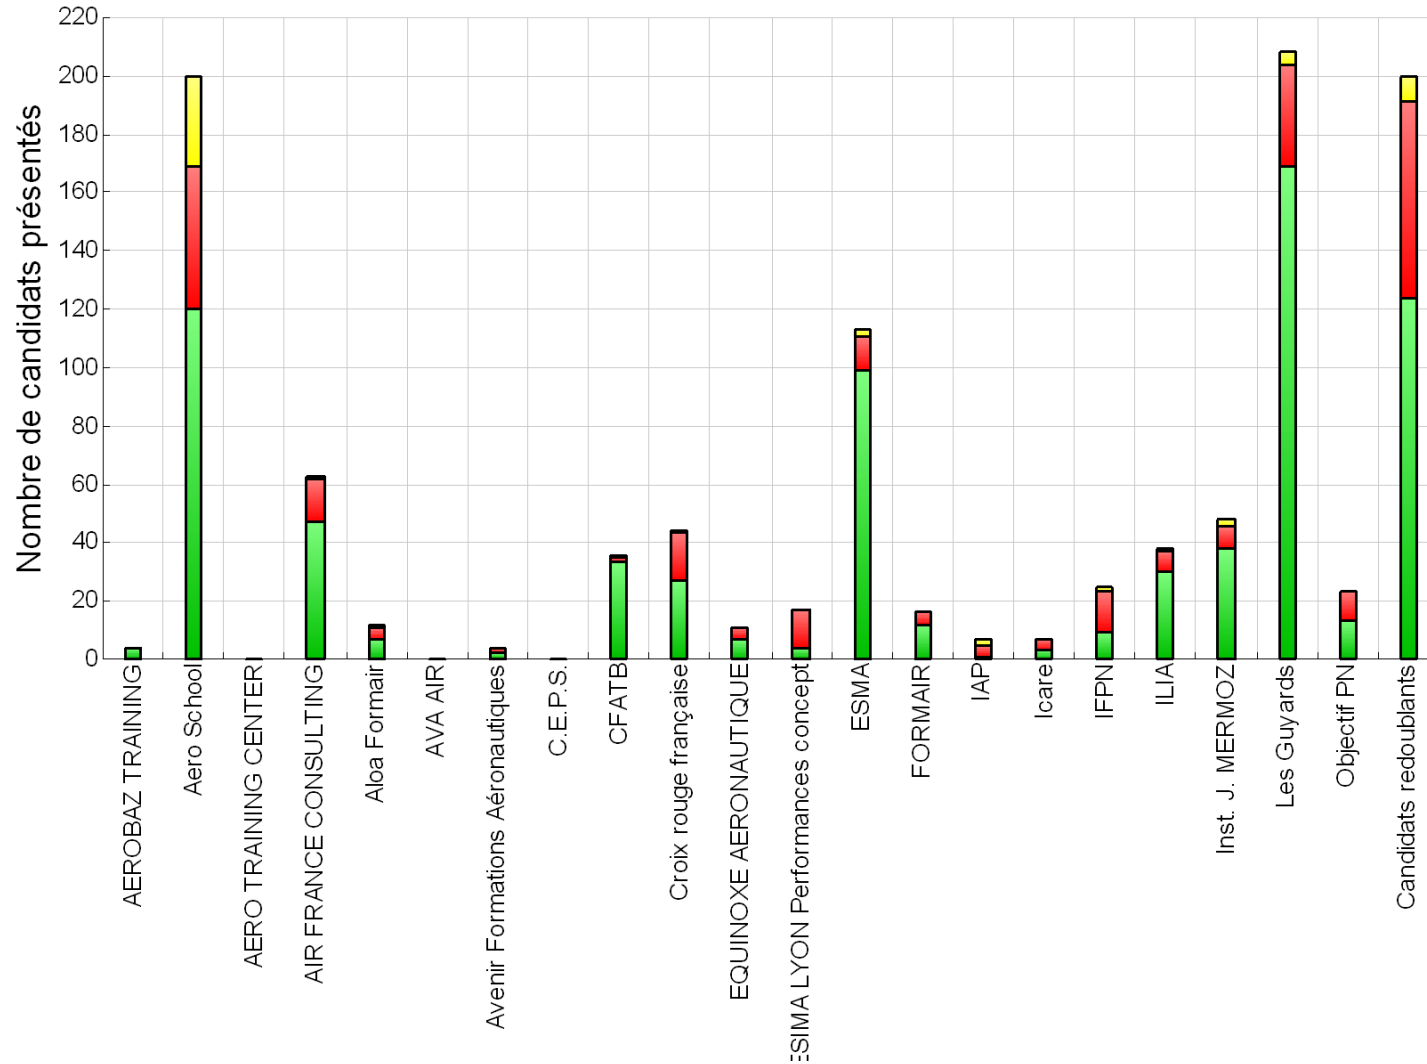

Statistiques globales des organismes de formation C.F.S. pratique pour l'année 2012

fait le 11/05/2012

Légende

En vert les candidats reçus

En rouge les candidats éliminés

En jaune les candidats absents