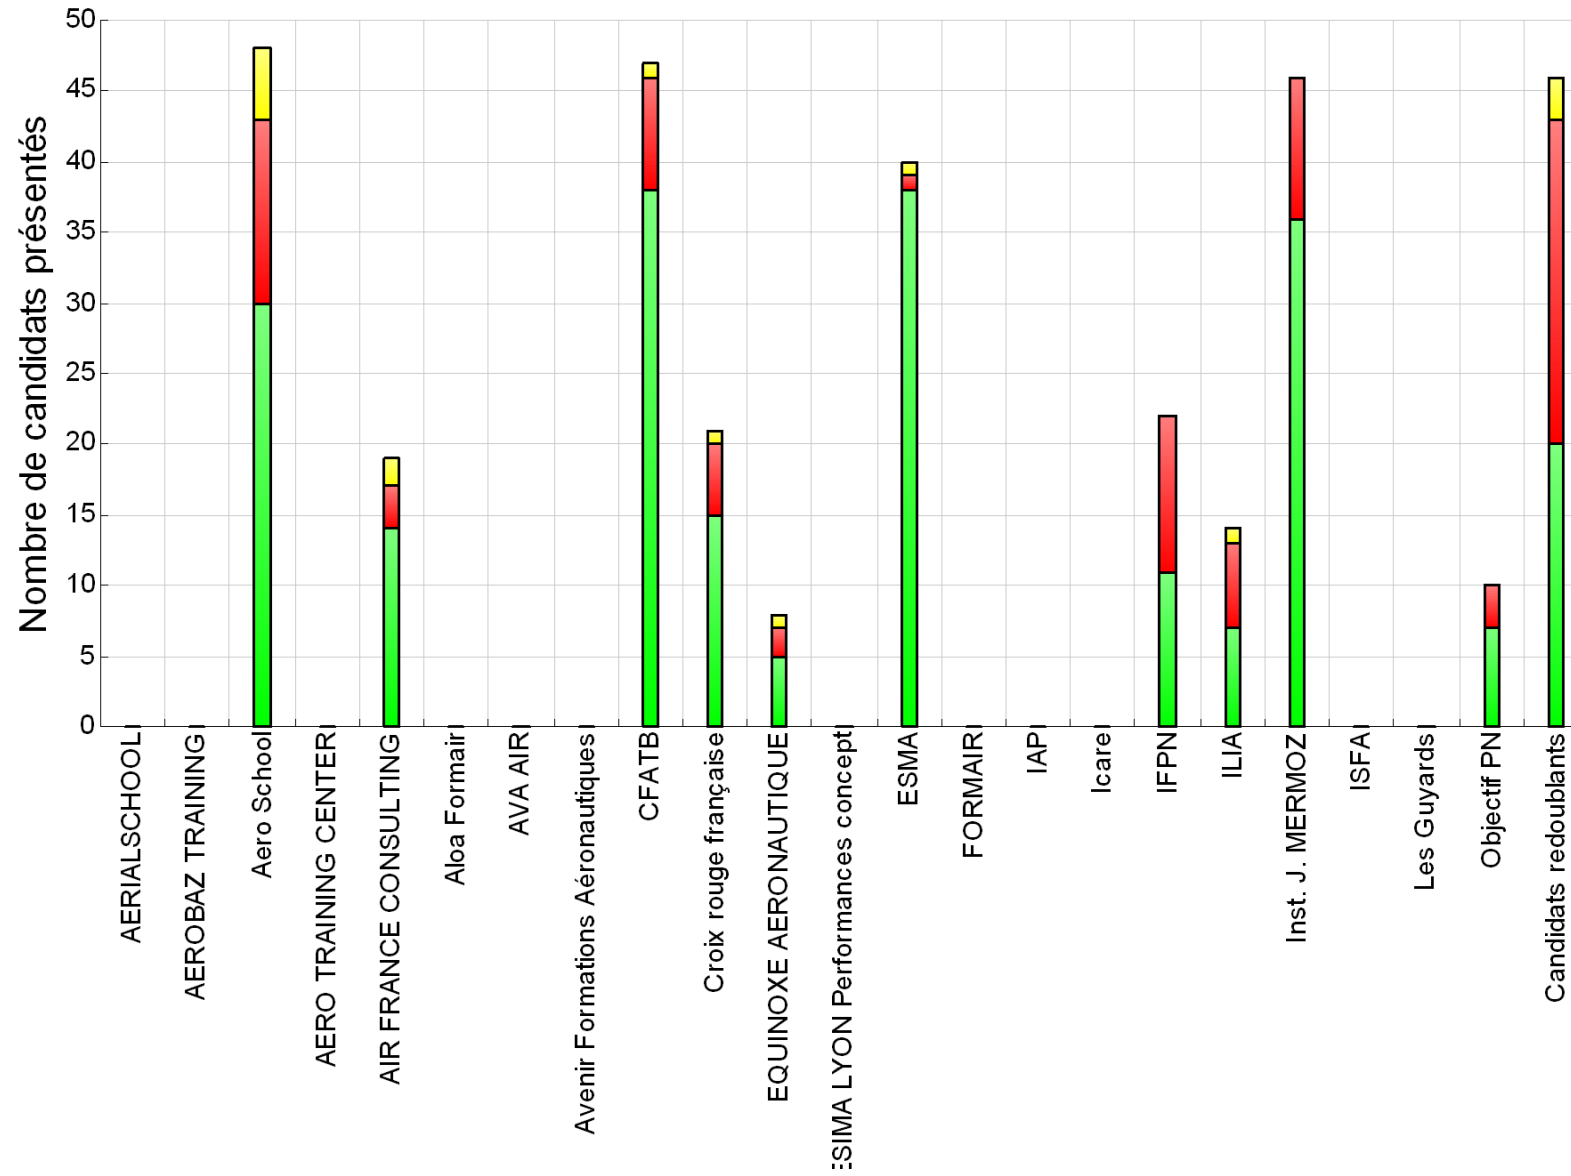

Statistiques des organismes de formation C.F.S pratique pour le mois de novembre 2011

Légende

En vert les candidats reçus

En rouge les candidats éliminés

En jaune les candidats absents